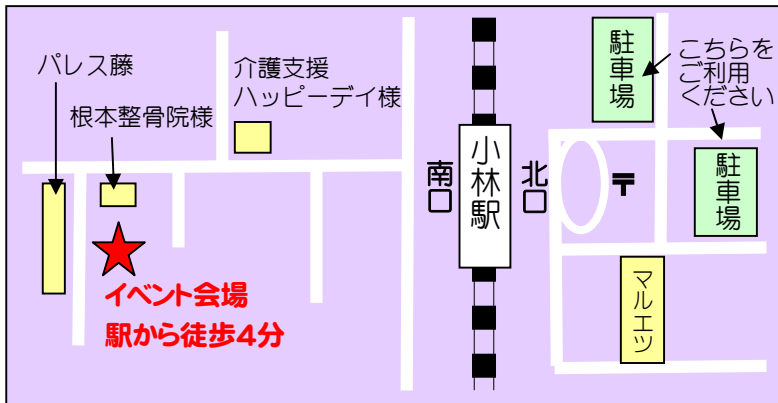

プチ ♡ バレンタインマルシェ & 新築・リフォーム相談会

Wisteria in KOBAYASHI

ウイスタリア(藤の花)の花言葉は

『ようこそ我が家へ!あなたを歓迎します』

ご計画のある方は図面等ご持参ください。

2/11(土)

10:00~16:00 雨天中止

お車で来場の方は、北口有料駐車場をご利用ください。
お子様だけの入場は、お断りさせていただきます。
会場内での事故・怪我・盗難等の責任は一切負えません。

人気店の食パン
プレゼント
先着30名様

広告裏面をご覧ください。千葉県印西市小林 1831-8 付近

大抽選会

ご来場アンケートにお答えいただいた方に

- 1等 商品券 1万円 ×3
- 2等 カニ ×5
- 3等 ルルド マッサージクッション ×5
- 4等 クオカード(500円) ×10
- 5等 タオル はずれなし

※1家族様1回の抽選・パンのプレゼントとさせていただきます。

移動展示車がやってくる!
キッチン、浴室の実物体感できます!!